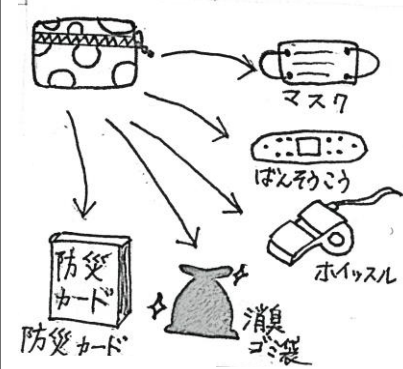

防災ポーチ～外出時の災害を想定して常に持ち歩く「わたし」のためのポーチ♪～
自分に必要なものは何かと考へ、日頃から防災の意識を高めています。また、今回の左の取り組みで入ルマークを持つ人に少しでも多く寄付ができ、うれしいです。
2022年7月に「ねりまキッズボランティア」さんが防災ラリーを行い、そこで172団の防災ポーチを紹介しました。
今年度の防災ポーチは就労支災施設のユニバースショップさんに作ってもらい、そのお金は商店会に出してもらいました。
文絵 Miel